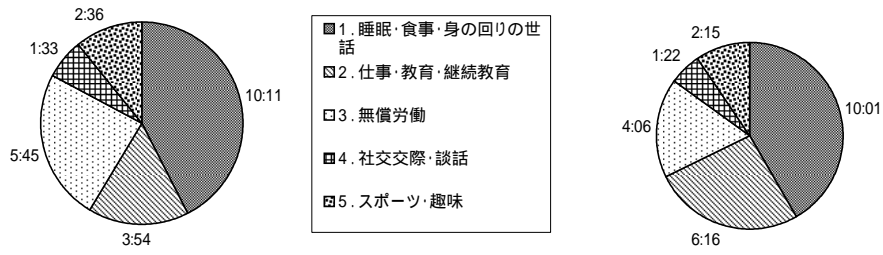

図表6 - 6 18歳以下の子供がいるカップル家庭における、働いている女性の1日の平均時間配分

旧西ドイツ地域

旧東ドイツ地域、東ベルリンを含む

出典: Statistisches Bundesamt, 2003, p18