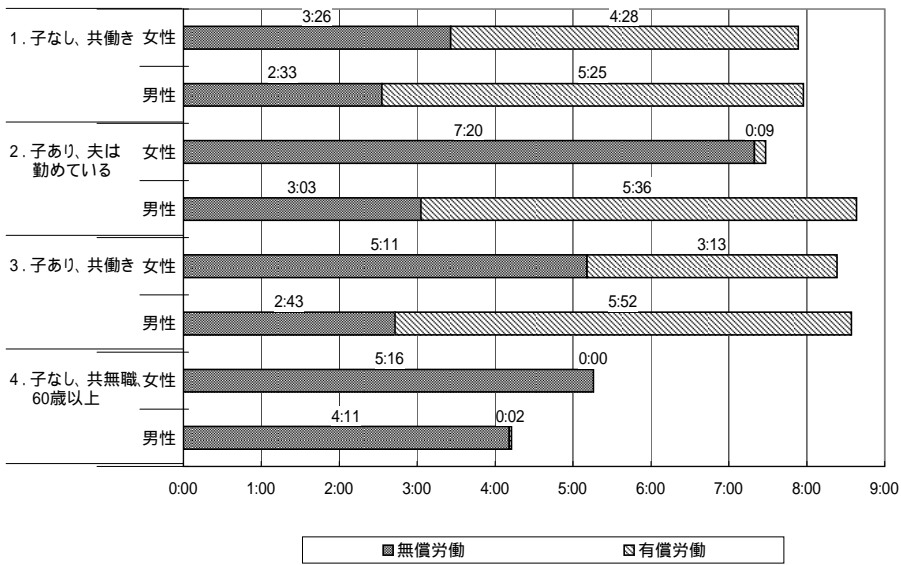

図表6-4 カップルの労働配分(単位:時間/日)

(ドイツ全)

出典: Statistisches Bundesamt, 2003, p15

図表6-5 カップルの家庭内役割分担(単位:時間/日)

(ドイツ全域)

出典: Statistisches Bundesamt, 2003, p17

図表6 - 6 18歳以下の子供がいるカップル家庭における、働いている女性の1日の平均時間配分

旧西ドイツ地域

旧東ドイツ地域、東ベルリンを含む

出典: Statistisches Bundesamt, 2003, p18