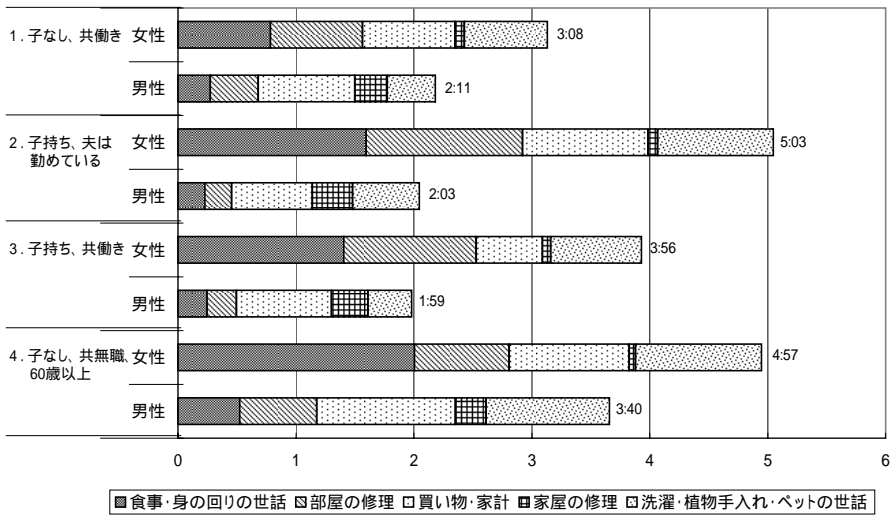

図表6-4 カップルの労働配分(単位:時間/日)

(ドイツ全)

出典: Statistisches Bundesamt, 2003, p15

図表6-5 カップルの家庭内役割分担(単位:時間/日)

(ドイツ全域)

出典: Statistisches Bundesamt, 2003, p17

図表6 - 6 18歳以下の子供がいるカップル家庭における、働いている女性の1日の平均時間配分

旧西ドイツ地域

旧東ドイツ地域、東ベルリンを含む

出典: Statistisches Bundesamt, 2003, p18